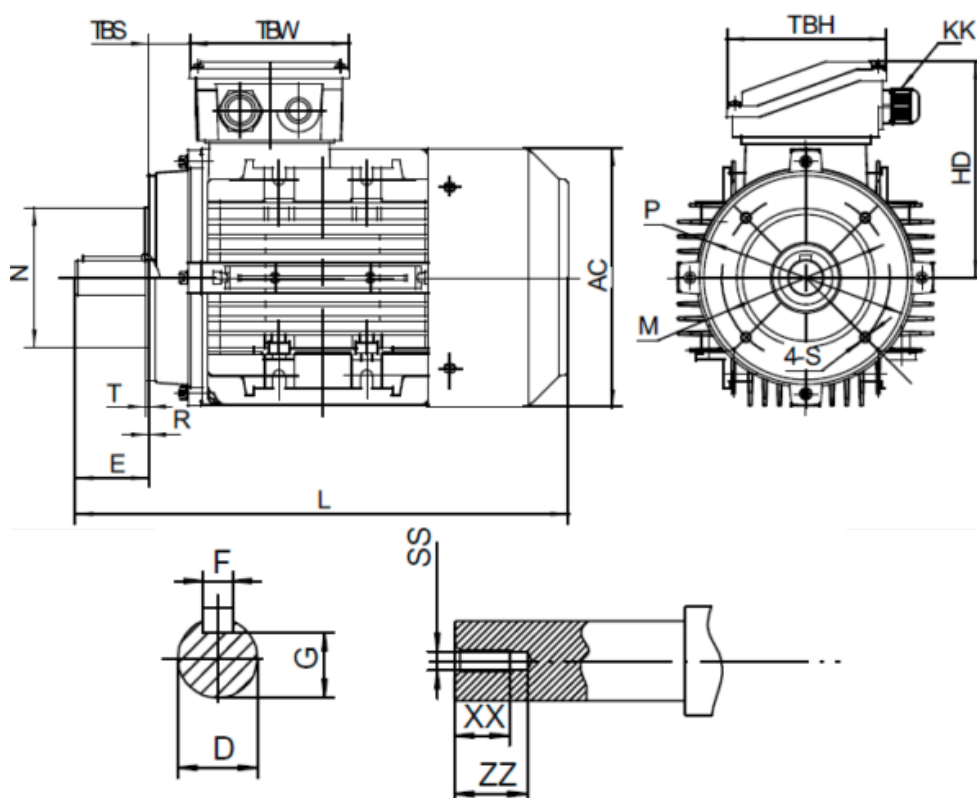

Varenummer: 2518011002250140  
 Beskrivelse: Kleedrive T3A 132M2-2 11.0kw 2800 o/min UL/CSA  
 3x400/690V 50 HZ IP55 B14 Eff=82,7%

## Mål

AA = 260	L = 460/498	TBH = 118
AC = Ø261	M = Ø165	TBS = 36.5
AD = 323	N = Ø130	TBW = 118
D = Ø38	P = Ø200	XX = 28
E = 80	R = 0	ZZ = 37
F = 10	S = M10	
G = 33	SS = M12	
HD = 191	T = 3.5	